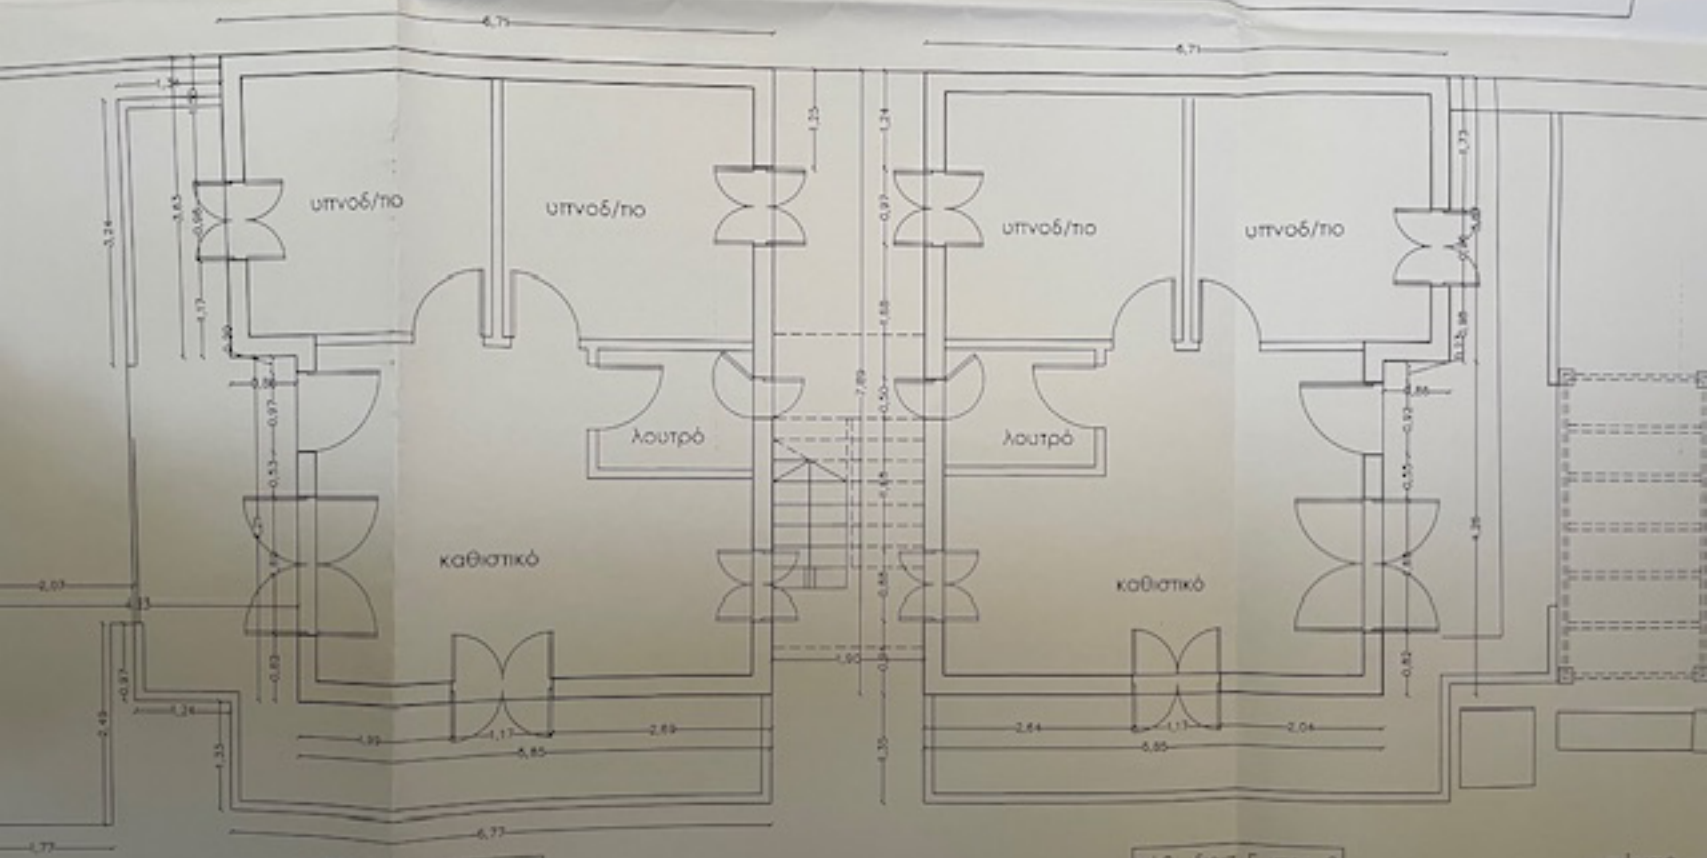

ιδιοκτήτ. Keywood  
E=49,42τ.μ.

α' φροφ

κάθ. ιδιοκτήτ. Γ. κτηρ. 2  
κατοικία 1 ισόγειου  
ιδιοκτήτ. Driver  
E=49,12τ.μ.

κάθ. ιδιοκτήτ. Γ. κτηρ. 2  
κατοικία 2 ισόγειου  
ιδιοκτήτ. Allum  
E=49,42τ.μ.

ισόγειο