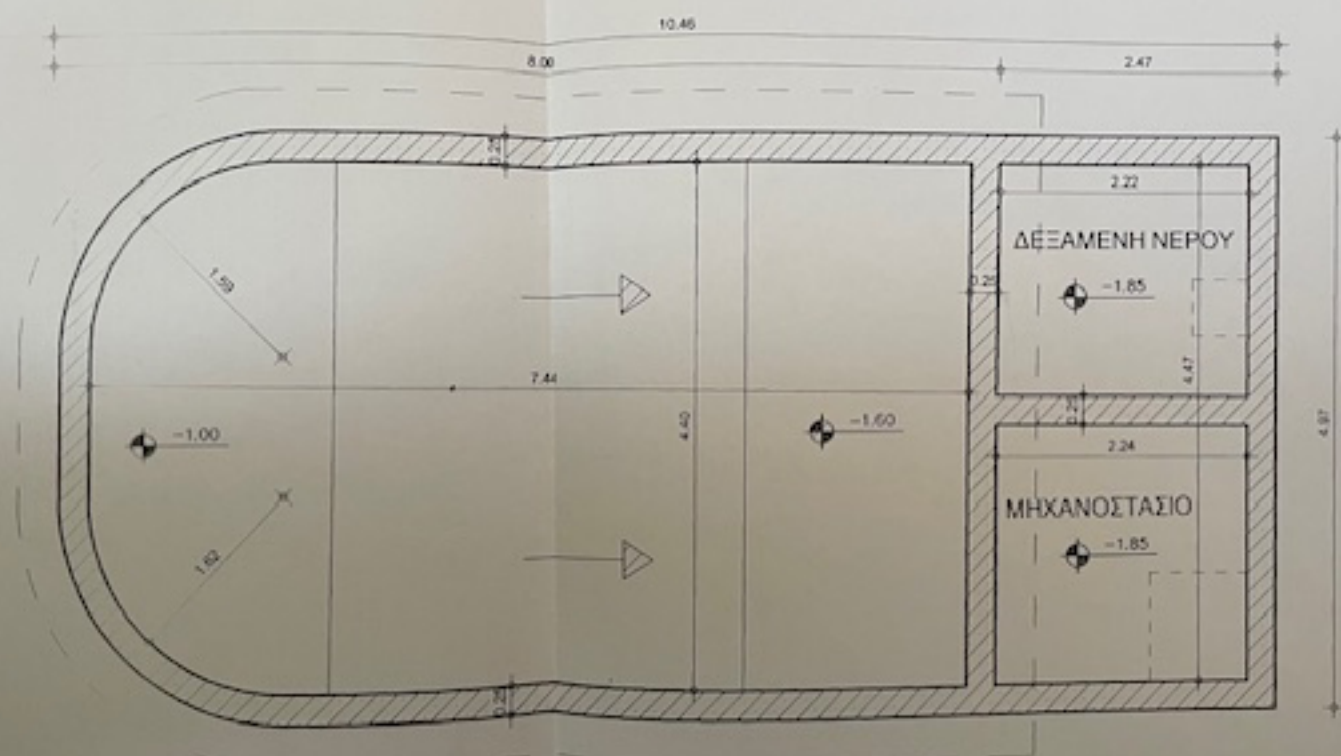

ΤΟΜΗ ΚΟΛΥΜΒΗΤΙΚΗΣ ΔΕΞΑΜΕΝΗΣ

ΚΑΤΟΨΗ ΚΟΛΥΜΒΗΤΙΚΗΣ ΔΕΞΑΜΕΝΗΣ

31,57τ.μ. (καθαρό νερό)
(ή 49,67τ.μ. μεϊκτό εμβαδόν)
Ο.Α.1172/2004 & Ν.4178/13