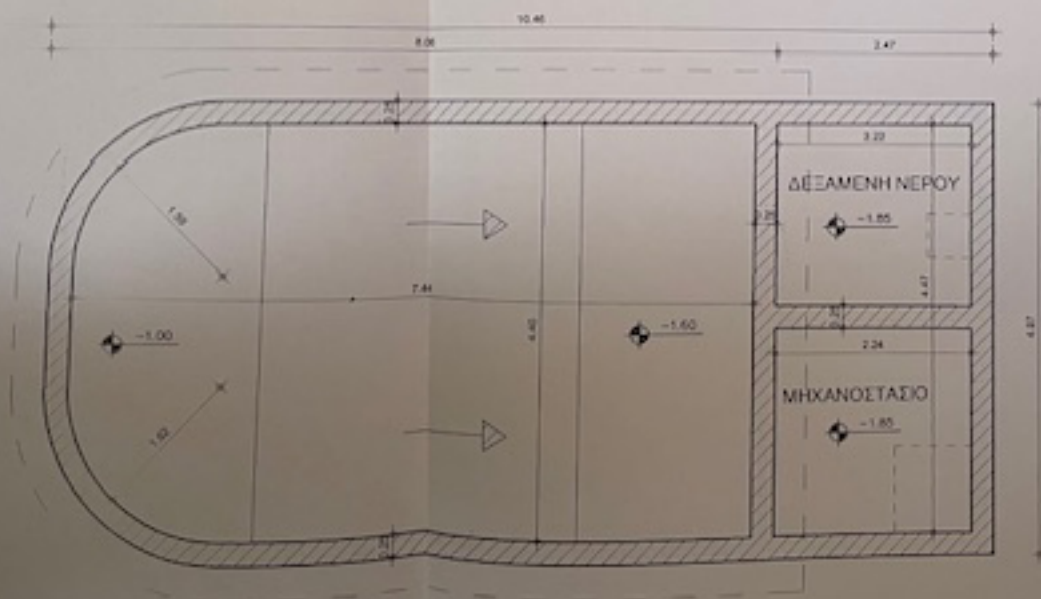

ΤΟΜΗ ΚΟΛΥΜΒΗΤΙΚΗΣ ΔΕΞΑΜΕΝΗΣ

ΚΑΤΟΨΗ ΚΟΛΥΜΒΗΤΙΚΗΣ ΔΕΞΑΜΕΝΗΣ

31,57 τ.μ. (καθαρό νερό)

(15,49,87 τ.μ. με κτίο ραβδό)