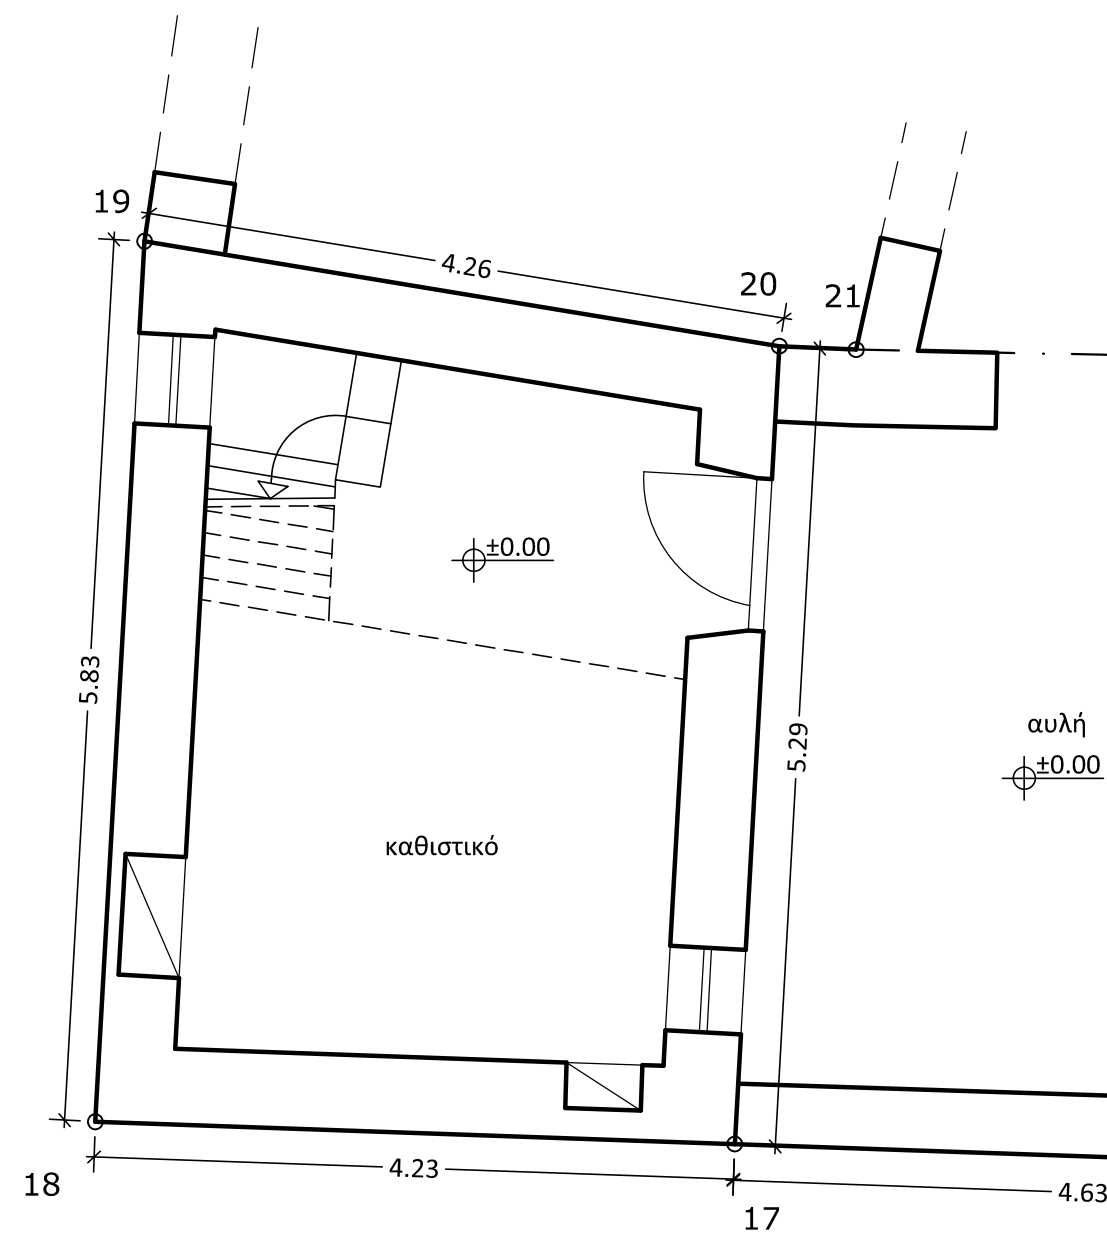

ΚΑΤΟΨΗ ΠΑΤΑΡΙΟΥ

Επιφάνεια παταριού κατοικίας Α: 8.95 τμ

Επιφάνεια κατοικίας Α: 23.52 τμ

ΚΑΤΟΨΗ ΙΣΟΓΕΙΟΥ

Επιφάνεια κατοικίας Β: 19.55 τμ