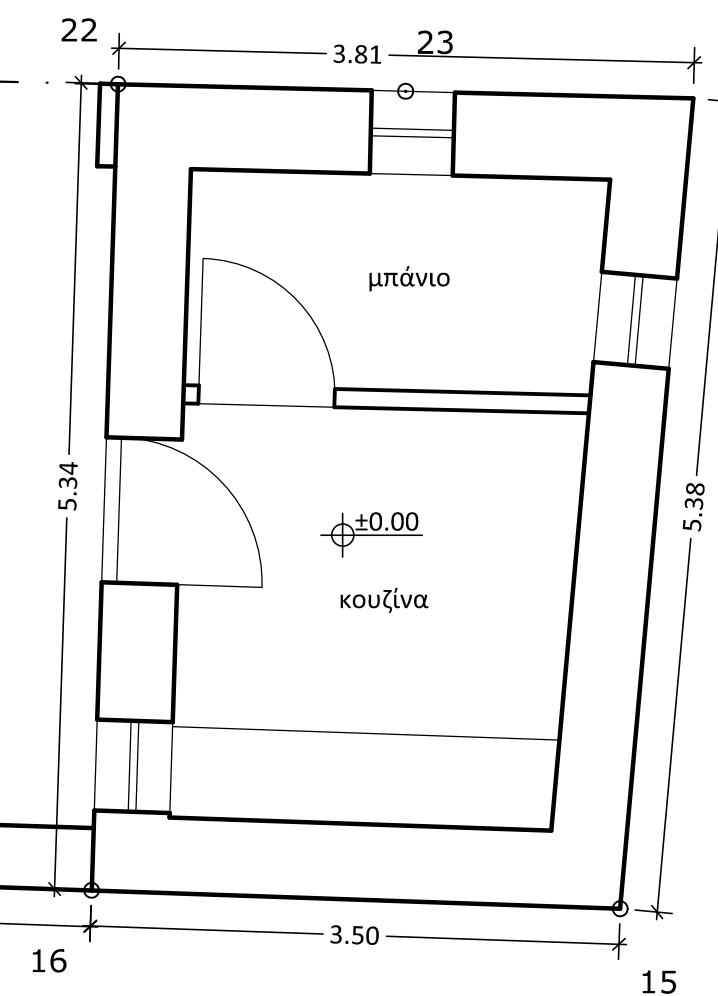

ΚΑΤΟΨΗ ΠΑΤΑΡΙΟΥ

Επιφάνεια παταριού κατοικίας Α: 8.95 τμ

Επιφάνεια κατοικίας Α: 23.52 τμ

ΚΑΤΟΨΗ ΙΣΟΓΕΙΟΥ

Επιφάνεια κατοικίας Β: 19.55 τμ